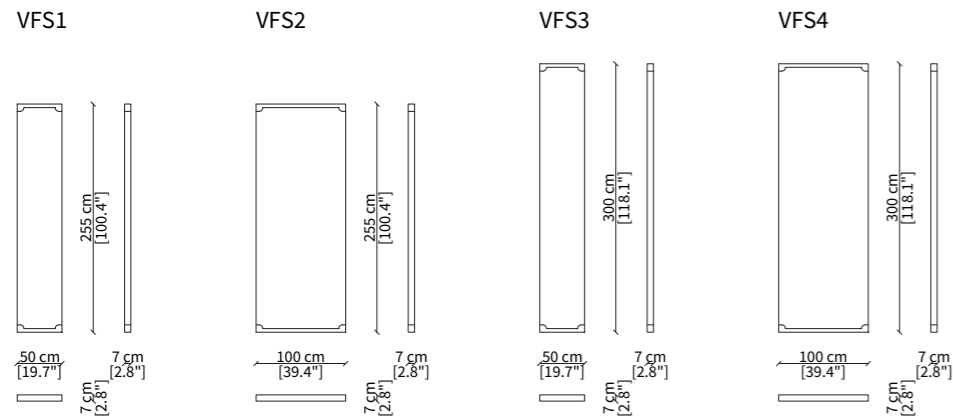

ashwood Greige colour.

**Inserts:** in Cuoio hide leather, with contrast stitches.

**Hinges:** glossy gold colour.

**It is recommended anchorage to the wall for stability and safety purposes for all kinds of screen.** Only items cm 130 high can be used in the centre of the room.

**RECALCATI**  
SCREEN PANEL DESIGN BY EURO SIRONI

**PARAVENTO / SCREENS**

**SPECCHI / MIRRORS**

Dimensioni espresse in cm se non diversamente indicato.  
L'Azienda si riserva il diritto di apportare modifiche ai modelli senza preavviso.  
Tolleranza sulle misure indicate di +/- 2%.