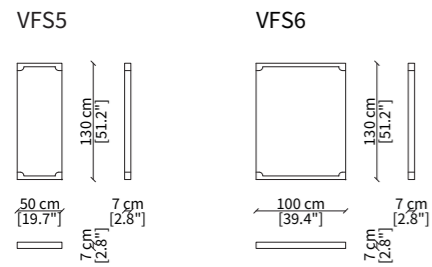

**RECALCATI**  
SCREEN PANEL DESIGN BY EURO SIRONI

**PARAVENTO / SCREENS**

**SPECCHI / MIRRORS**

Dimensioni espresse in cm se non diversamente indicato.  
L'Azienda si riserva il diritto di apportare modifiche ai modelli senza preavviso.  
Tolleranza sulle misure indicate di +/- 2%.