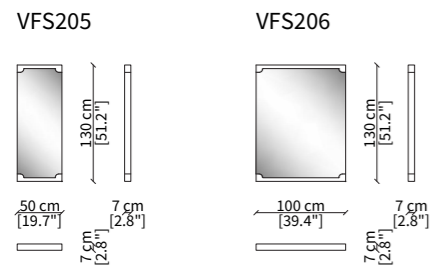

ashwood Greige colour.

**Inserts:** in Cuoio hide leather, with contrast stitches.

**Hinges:** glossy gold colour.

**It is recommended anchorage to the wall for stability and safety purposes for all kinds of screen.** Only items cm 130 high can be used in the centre of the room.

**RECALCATI**  
SCREEN PANEL DESIGN BY EURO SIRONI

**PARAVENTO / SCREENS**

**SPECCHI / MIRRORS**

Dimensioni espresse in cm se non diversamente indicato.  
L'Azienda si riserva il diritto di apportare modifiche ai modelli senza preavviso.  
Tolleranza sulle misure indicate di +/- 2%.