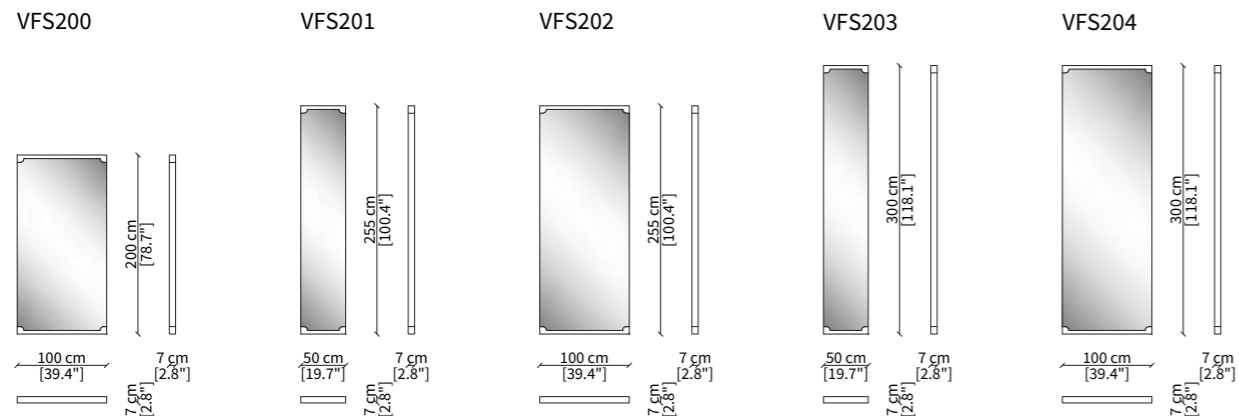

ashwood Greige colour.

**Inserts:** in Cuoio hide leather, with contrast stitches.

**Hinges:** glossy gold colour.

**It is recommended anchorage to the wall for stability and safety purposes for all kinds of screen.** Only items cm 130 high can be used in the centre of the room.

**RECALCATI**  
SCREEN PANEL DESIGN BY EURO SIRONI

**PARAVENTO / SCREENS**

**SPECCHI / MIRRORS**

Dimensioni espresse in cm se non diversamente indicato.  
L'Azienda si riserva il diritto di apportare modifiche ai modelli senza preavviso.  
Tolleranza sulle misure indicate di +/- 2%.